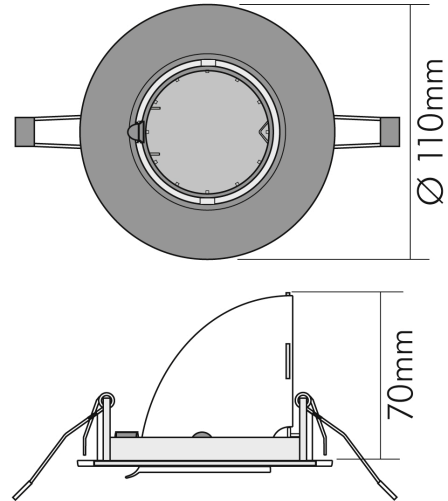

DATENBLATT

N 5800 schwarz

Einbauleuchte, dreh- und schwenkbar

Artikelnummer	1858001800
GTIN	4044538004792

LICHTTECHNISCHE EIGENSCHAFTEN

Lichtkegel	mediumstrahlend 21-40°
Ausstrahlwinkel	38°
Bildschirmarbeitsplatztauglich nach EN 12464-1	nein
Lichtverteiler	ohne
Farbe steuerbar (RGB)	nein
Lichtaustritt	direkt
Leuchtmittel	sonstige
Geeignet für Leuchtmittellanzahl	1

ELEKTRISCHE EIGENSCHAFTEN

Lampenleistung	50 W
Fassung	ohne
Austauschbares Betriebsgerät	ja
Mit Lichtsensor	nein
Durchgangsverdrahtung möglich	nein
Elektrischer Anschluss mit Stecksystem	nein

SICHERHEITSEIGENSCHAFTEN

Stand:
23.07.2024
01:00:00

DATENBLATT

N 5800 schwarz

Einbauleuchte, dreh- und schwenkbar

Schlagfestigkeit	IK00
Wärmedämmung-Zeichen	ja
Installation, elektrotechnisches Fachwissen	ja
Abstand zur beleuchteten Fläche	0,5 m
Nur für Innenbereich	ja
Geeignet für Möbeleinbau	nur in Verbindung mit einem LED Leuchtmittel
Einbau in isolierte Decken, Brandschutz "F mit Dach"	nein
Einbau an normal entflammaren Materialien	in Verbindung mit einem Halogen-Leuchtmittel nicht geeignet
Hinweis	beim Einbau auf ein Minimum an Konvektion achten und nicht mit Isoliermaterial abdecken

TEMPERATUREIGENSCHAFTEN

Umgebungstemperatur [Ta]	0 - 25 °C
--------------------------	-----------

MAßE UND GEWICHT

Durchmesser	110 mm
Höhe	70 mm
Gewicht	380 g
Deckenausschnitt [Durchmesser]	97 mm
Einbautiefe	74 mm